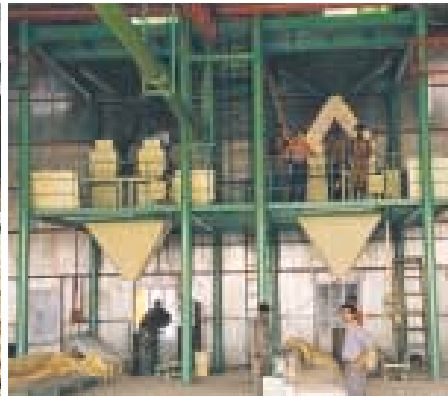

NEUERO

GSD 250/220 EL-TA12

Ausführung:

- Fahrbar
 - Mit Elektroantrieb
 - Teleskopausleger TA 12
 - Saug - Druck Betrieb
- Leistung: 140 t/h Getreide

Design

- Mobile
 - With electric motor
 - Telescopic boom TA 12
 - Suction - pressure mode
- Capacity: 140 t/h grain