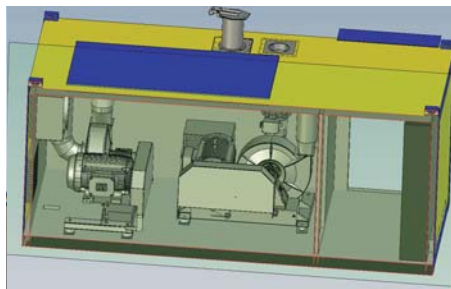

## MULTI PORT M600

### Ausführung

Leistung: 600 t/h  
Fördergüter: Sojabohnen, Getreide  
Abmessungen: 27,5 m Ausleger  
Bauweise: auf Gummiräder  
Schiffsgrößen: bis Panamax 80.000 dwt  
Bemerkungen: 12 Tonnen Hilfswinde

### Design

Capacity: 600 t/h  
Products: soybean, grain  
Dimensions: 27,5 m  
Type: on rubber tires  
Ship size: up to Panamax 80.000 dwt  
Remarks: 12 ton auxiliary winch

NEUERO Industrietechnik für Förderanlagen GmbH  
☒ Neuerostr. 1  
49324 Melle • Germany  
T: +49 5422 9503 0 F: +49 5422 9503 50  
E: [neuero@neuero.de](mailto:neuero@neuero.de) H: [www.neuero.de](http://www.neuero.de)